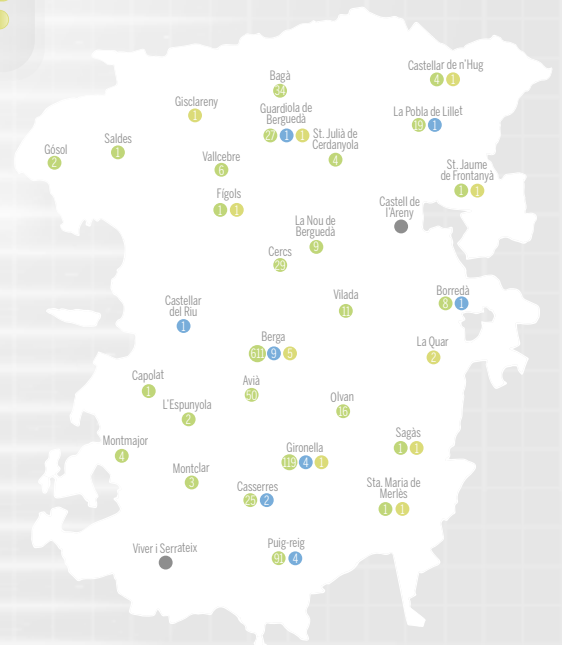

OCUPACIÓ

Indicadors ADBerguedà

610

PERSONES ATESES

347

263

81 Nous usuaris

208 Usuaris en procés d'orientació

851 Usuaris als que s'ha fet seguiment

22

EMPRESSES INSERCIÓ I GESTIÓ OFERTES LABORALS

15 Indústria |

3 Agricultura, ramaderia i forestal |

1 Construcció |

8 Serveis |

19

AJUNTAMENTS I ENTITATS INSERCIÓ I GESTIÓ OFERTES LABORALS

6

13

Fora de la comarca 4
Entitats d'àmbit comarcal Berguedà 4