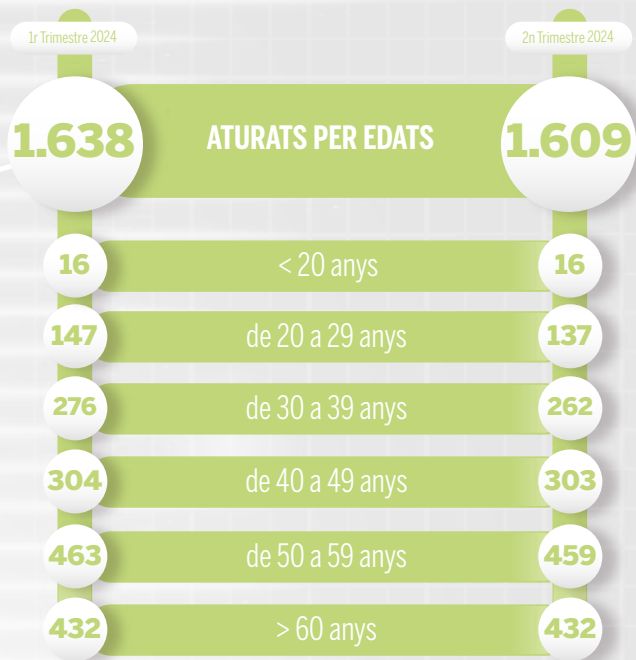

# ECONOMIA

Indicadors comarcals

# ATUR

Indicadors comarcals

# EMPRENEDORIA

Indicadors ADBerguedà

17

## EMPRENEDORS ATESOS

10

7

Berga, Casserres, Gironella, Gósol, Guardiola de Berguedà, Olvan, Puig-reig, Pobla de Lillet, Vilada

2 -20 anys  
5 de 20 a 29 anys  
5 de 30 a 39 anys  
3 de 40 a 49 anys  
2 +50 anys