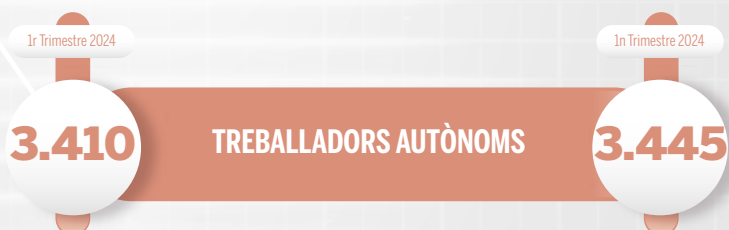

ECONOMIA

Indicadors comarcals