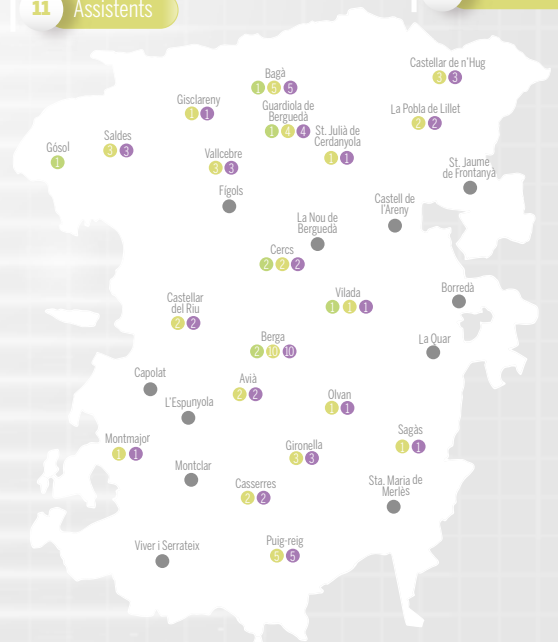

TURISME

Indicadors ADBerguedà

8

ASSESSORAMENT A PROJECTES TURÍSTICS

- 4 Ajuntaments
- 3 Allotjaments
- 1 Empreses d'activitats

22.771

SEGUIDORS A XARXES SOCIALS

- 18.977 Instagram |
- 73 Facebook |
- 3.721 Twitter |

1

CREACIÓ DE MATERIAL I PRODUCTE PROPI

- 1 Fulletó Camí dels Bons Homes |

6

FORMACIONS SECTOR TURÍSTIC

- 1 IA per novells
  - 23 Assistents
- 1 Accions amb influencers 1/2
  - 19 Assistents
- 1 Accions amb influencers 2/2
  - 11 Assistents
- 1 Com gestionar queixes
  - 20 Assistents
- 1 PIT Sortida territori 2
  - 35 Assistents
- 1 Taller Biosphere
  - 30 Assistents

141

ASSISTENTS A GRUPS DE TREBALL

- 17 Taula treball màrketing
- 13 Camí dels Bons Homes 09/04
- 39 Taula Cicloturisme
- 12 Grup de Cultura 24/04
- 23 Tula sectorial Turisme 30/04
- 15 Tula sectorial Turisme 23/05
- 10 Grup de Cultura 12/06
- 12 Camí dels Bons Homes 12/06

Fora de la comarca: 2, 3, 4
Àmbit comarcal: 3, 5

270 visitants atesos a l'Oficina de Turisme Comarcal