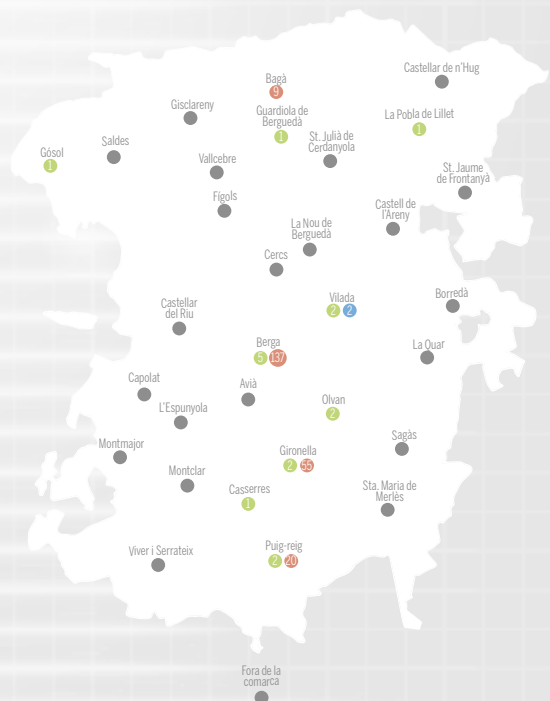

EMPRENEDORIA

Indicadors ADBerguedà

17

EMPRENEDORS ATESOS

10

7

2 -20 anys
5 de 20 a 29 anys
5 de 30 a 39 anys
3 de 40 a 49 anys
2 +50 anys

0 Sense Estudis
1 Estudis Primaris
8 Estudis Secundaris
8 Estudis Universitaris

2

EMPRESSES CONSTITUÏDES

2

Altres serveis

2

LLOCS DE TREBALL CREATS

7

SEMINARIS I TALLERS EMPRENEDORIA

1

INS Puig-reig

20 Assistents

1

INS Guillem de Berguedà

49 Assistents

1

INS Alt Berguedà

9 Assistents

1

INS Pere Fontdevila

55 Assistents

1

INS Serra de Noet

24 Assistents

1

FEDAC Xarxa

30 Assistents

1

Vedruna Berga

34 Assistents