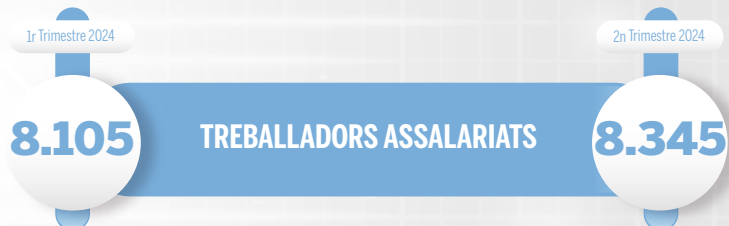

ECONOMIA

Indicadors comarcals